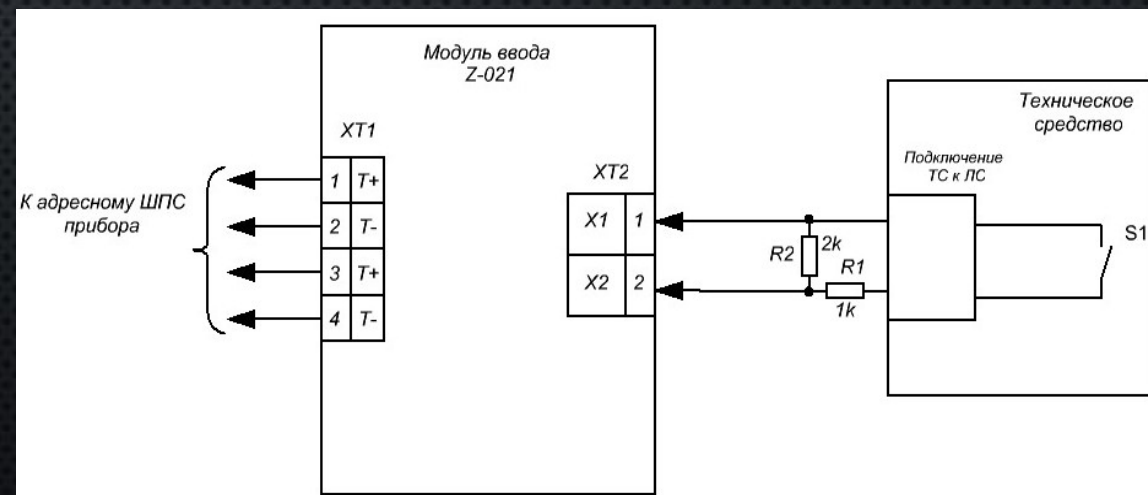

# АДРЕСНЫЕ МОДУЛИ

- Адресный модуль ввода Z-021

3 730,44 Р.