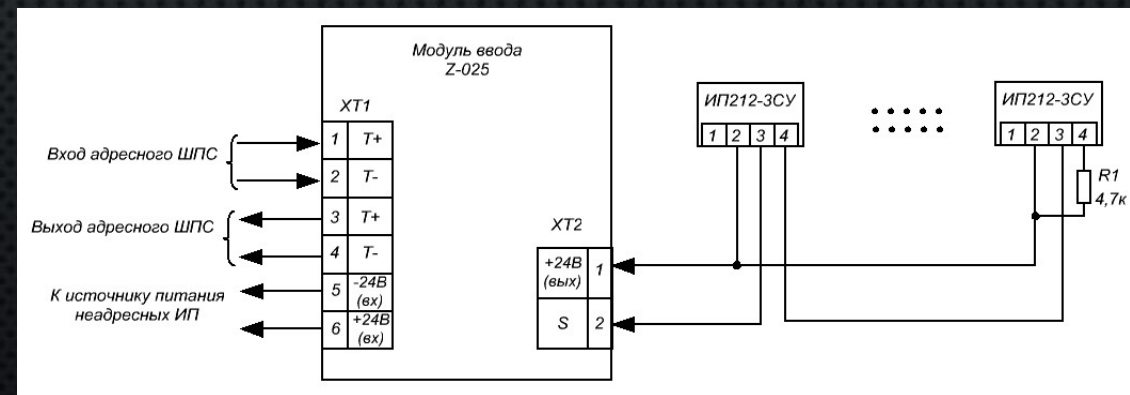

- Адресный модуль ввода Z-025

5 130,02 Р.