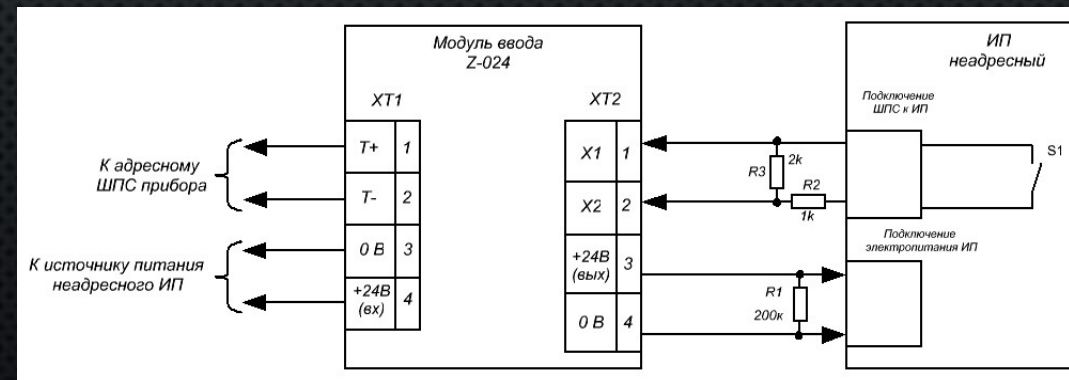

- АДРЕСНЫЙ МОДУЛЬ ВВОДА Z-024

5 130,02 Р.