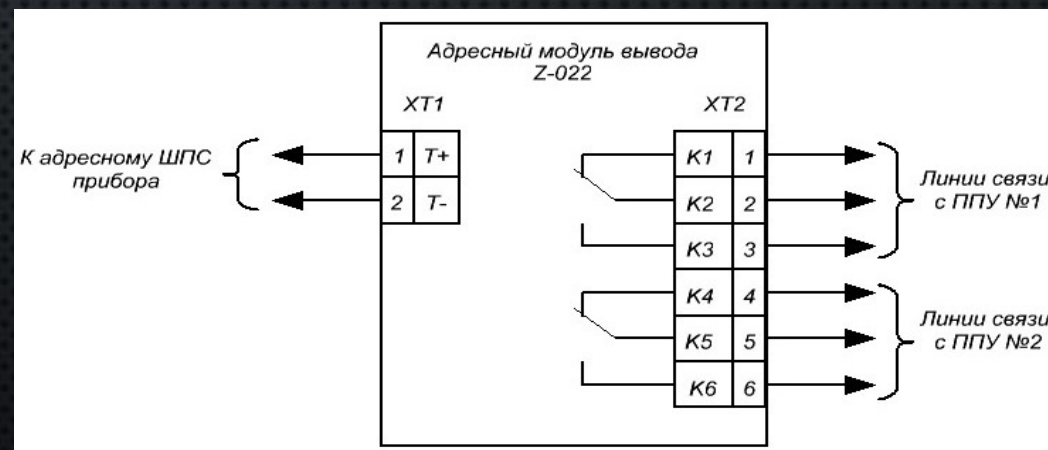

АДРЕСНЫЕ МОДУЛИ

- Адресный модуль вывода Z-022

5 164,44 р.